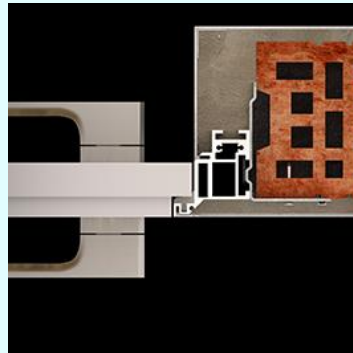

# Ново – Тапетни врати модел АКТИВЕ

При Тапетни врати, в разлика от класическите врати, са каси скрити в стената и стената остава идеално гладка и компактна без видими первази.

Ние предлагаме два вида Тапетни врати/каси за крила с дебелина 40 мм:

- **Aktive 40/00** за отваряне на вратите (класическо) - врати без фалц

- **Aktive 25/15** за отваряне на вратите (реверзно) – фалцови врати с фалц 15 мм

- каса на вратата е оборудвана с 2 скрити панти (за височина до 2100 мм), за врати с по-голяма височина/тегло се използват 3 или повече панти.
- касата е снабдена с меко PVC уплътнение за тихо затваряне
- предлагаме нетипични размери, както ширина, така и височина (до 3000 мм)
- касите са направени от анодизиран алуминий или по RAL цветове
- гаранцията на касата на вратата е 3 години
- ти се предлагат за използване до гипсокартон и/или зид

Галерия:

Затворени врати

Отворени врати, лява врата е "реверзна"