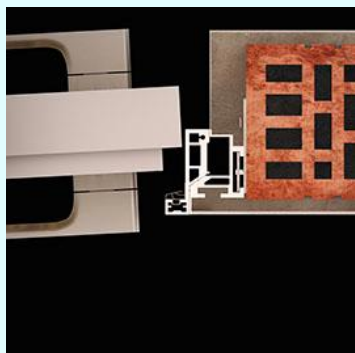

# Ново – Тапетни врати модел АКТИВЕ

При Тапетни врати, в разлика от класическите врати, са каси скрити в стената и стената остава идеално гладка и компактна без видими первази.

Ние предлагаме два вида Тапетни врати/каси за крила с дебелина 40 мм:

- **Aktive 40/00** за отваряне на вратите (класическо) - врати без фалц

- **Aktive 25/15** за отваряне на вратите (реверзно) – фалцови врати с фалц 15 мм

- каса на вратата е оборудвана с 2 скрити панти (за височина до 2100 мм), за врати с по-голяма височина/тегло се използват 3 или повече панти.
- касата е снабдена с меко PVC уплътнение за тихо затваряне
- предлагаме нетипични размери, както ширина, така и височина (до 3000 мм)
- касите са направени от анодизиран алуминий или по RAL цветове
- гаранцията на касата на вратата е 3 години
- ти се предлагат за използване до гипсокартон и/или зид

Галерия:

Затворени врати

Отворени врати, лява врата е "реверзна"