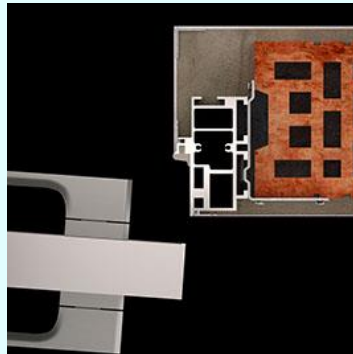

# Ново – Тапетни врати модел АКТИВЕ

При Тапетни врати, в разлика от класическите врати, са каси скрити в стената и стената остава идеално гладка и компактна без видими первази.

Ние предлагаме два вида Тапетни врати/каси за крила с дебелина 40 мм:

- **Aktive 40/00** за отваряне на вратите (класическо) - врати без фалц

- **Aktive 25/15** за отваряне на вратите (реверзно) – фалцови врати с фалц 15 мм

- каса на вратата е оборудвана с 2 скрити панти (за височина до 2100 мм), за врати с по-голяма височина/тегло се използват 3 или повече панти.
- касата е снабдена с меко PVC уплътнение за тихо затваряне
- предлагаме нетипични размери, както ширина, така и височина (до 3000 мм)
- касите са направени от анодизиран алуминий или по RAL цветове
- гаранцията на касата на вратата е 3 години
- ти се предлагат за използване до гипсокартон и/или зид

Галерия:

Затворени врати

Отворени врати, лява врата е "реверзна"