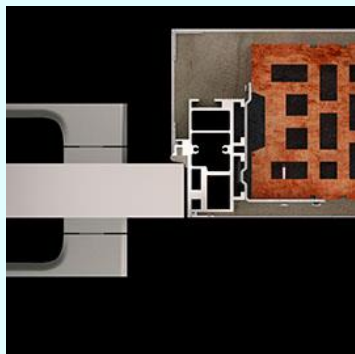

# Ново – Тапетни врати модел АКТИВЕ

При Тапетни врати, в разлика от класическите врати, са каси скрити в стената и стената остава идеално гладка и компактна без видими первази.

Ние предлагаме два вида Тапетни врати/каси за крила с дебелина 40 мм:

- **Aktive 40/00** за отваряне на вратите (класическо) - врати без фалц

- **Aktive 25/15** за отваряне на вратите (реверзно) – фалцови врати с фалц 15 мм

- каса на вратата е оборудвана с 2 скрити панти (за височина до 2100 мм), за врати с по-голяма височина/тегло се използват 3 или повече панти.
- касата е снабдена с меко PVC уплътнение за тихо затваряне
- предлагаме нетипични размери, както ширина, така и височина (до 3000 мм)
- касите са направени от анодизиран алуминий или по RAL цветове
- гаранцията на касата на вратата е 3 години
- ти се предлагат за използване до гипсокартон и/или зид

Галерия:

Затворени врати

Отворени врати, лява врата е "реверзна"