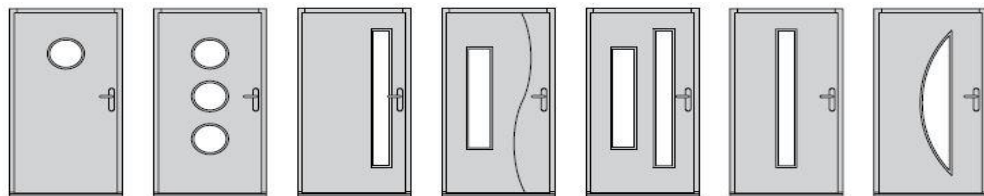

Входни врати - LINEA

Гладки врати със сандвич конструкция от водоустойчив шперплат върху дървената рамка и с ПУ изолация. В комбинация със стъклопакет прави интересен модерен дизайн.

LINEA

model 15 model 30 model 60 model 61 model 62 model 63 model 64