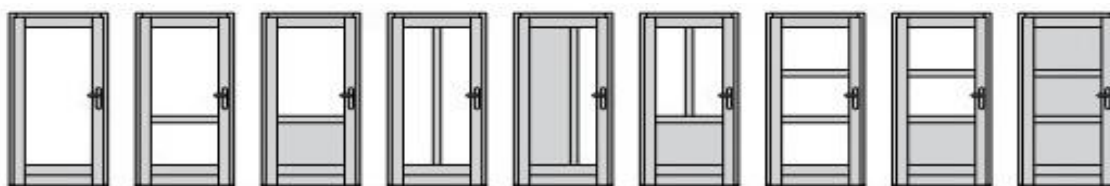

DIPLOMAT

masiv smrk tl. 50mm	2 778
masiv smrk tl. 68mm	3 244
masiv smrk tl. 78mm	3 942
masiv smrk tl. 92mm	4 874
masiv dub tl. 50mm	3 476
masiv dub tl. 68mm	3 942
masiv dub tl. 78mm	4 641
masiv dub tl. 92mm	5 572

ELEGANT

masiv smrk tl. 50mm	2 305	2 305
masiv smrk tl. 68mm	2 771	2 771
masiv smrk tl. 78mm	3 469	3 469
masiv smrk tl. 92mm	4 401	4 401
masiv dub tl. 50mm	3 004	3 004
masiv dub tl. 68mm	3 469	3 469
masiv dub tl. 78mm	4 168	4 168
masiv dub tl. 92mm	5 099	5 099

FLORENCIA

masiv smrk tl. 50mm	2 503
masiv smrk tl. 68mm	2 969
masiv smrk tl. 78mm	3 667
masiv smrk tl. 92mm	4 599
masiv dub tl. 50mm	3 202
masiv dub tl. 68mm	3 667
masiv dub tl. 78mm	4 366
masiv dub tl. 92mm	5 297

HAMBURG

masiv smrk tl. 50mm	2 363	2 363
masiv smrk tl. 68mm	2 829	2 829
masiv smrk tl. 78mm	3 528	3 528
masiv smrk tl. 92mm	4 459	4 459
masiv dub tl. 50mm	3 062	3 062
masiv dub tl. 68mm	3 528	3 528
masiv dub tl. 78mm	4 226	4 226
masiv dub tl. 92mm	5 158	5 158

HODONÍN

model 10 model 20 model 21 model 22 model 23 model 25 model 30 model 31 model 33

masiv smrk tl. 68mm	2 037	2 096	2 096	2 096	2 375	2 305	2 445	2 445	2 445
masiv smrk tl. 78mm	2 503	2 561	2 561	2 561	2 841	2 771	2 911	2 911	2 911
masiv smrk tl. 92mm	3 202	3 260	3 260	3 260	3 539	3 469	3 609	3 609	3 609
masiv dub tl. 68mm	2 736	2 794	2 794	2 794	3 074	3 004	3 143	3 143	3 143
masiv dub tl. 78mm	3 202	3 260	3 260	3 260	3 539	3 469	3 609	3 609	3 609
masiv dub tl. 92mm	3 900	3 958	3 958	3 958	4 238	4 168	4 308	4 308	4 308

Не се прави от профил 50mm