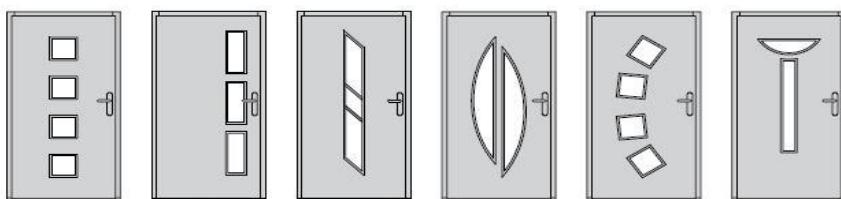

model 65   model 66   model 67   model 68   model 69   model 74

масив смрк tl. 68mm	3 213	3 178	3 237	3 260	3 283	3 202
масив смрк tl. 78mm	3 679	3 644	3 702	3 726	3 749	3 667
масив смрк tl. 92mm	4 378	4 343	4 401	4 424	4 447	4 366
масив смрк tl. 92mm +*	5 076	5 041	5 099	5 123	5 146	5 064
масив дуб tl. 68mm	3 679	3 644	3 702	3 726	3 749	3 667
масив дуб tl. 78mm	4 145	4 110	4 168	4 191	4 215	4 133
масив дуб tl. 92mm	4 843	4 808	4 867	4 890	4 913	4 832
масив дуб tl. 92mm +*	5 542	5 507	5 565	5 588	5 612	5 530

* сертифициран за термоизолация Ud=0,7 (основно предназначен за "пасивни къщи")

Монтаж с включен транспорт по София	лв с ДДС
Еднокрилна врата	150
Двукрилна врата	190
Едно/двукрилна врата със странично/горно остъкление	индивидуално

Доплащане:	лв с ДДС
Брава с 3 точково заключване	370
Ел. Насрешник	190
Секретен патрон RICHTER EURO X-Star, 45/45, (за крило 68 мм)	80
Шилдова държка/държка (топка) без бронировка RICHTER	100
Шилдова държка/държка (топка) с бронировка RICHTER	135
Стъкло САТИНАТО / МАТЕЛУКС (стъкло в цена кора, чинчила, флоат, кризет, црепи,...)	55
Бял цвят на вратата	270
Цвят на вратата по скала RAL	350
Двуцветни врати	190
Врата с заоблена таванска част	700
Двукрили врати (двете крила отвараеми)	250
Врата отвараема навън	50
Облицовка с первази от една страна	150
Нестандартен размер/странично остъкление = цена модела /2 x площ на строителен отвор (м2)