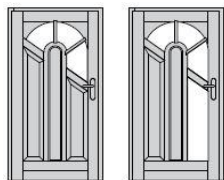

VERSAI

model 21   model 31

masiv smrk tl. 50mm	2 363	2 363
masiv smrk tl. 68mm	2 829	2 829
masiv smrk tl. 78mm	3 528	3 528
masiv smrk tl. 92mm	4 459	4 459
masiv dub tl. 50mm	3 062	3 062
masiv dub tl. 68mm	3 528	3 528
masiv dub tl. 78mm	4 226	4 226
masiv dub tl. 92mm	5 158	5 158