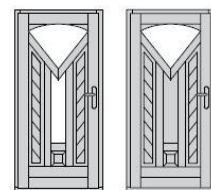

HOUSE

model 50

masiv smrk tl. 68mm	2 340
masiv smrk tl. 78mm	3 039
masiv smrk tl. 92mm	3 970
masiv dub tl. 68mm	3 039
masiv dub tl. 78mm	3 737
masiv dub tl. 92mm	4 669

rovedení 50mm se nec

LADNÁ

model 20 model 30